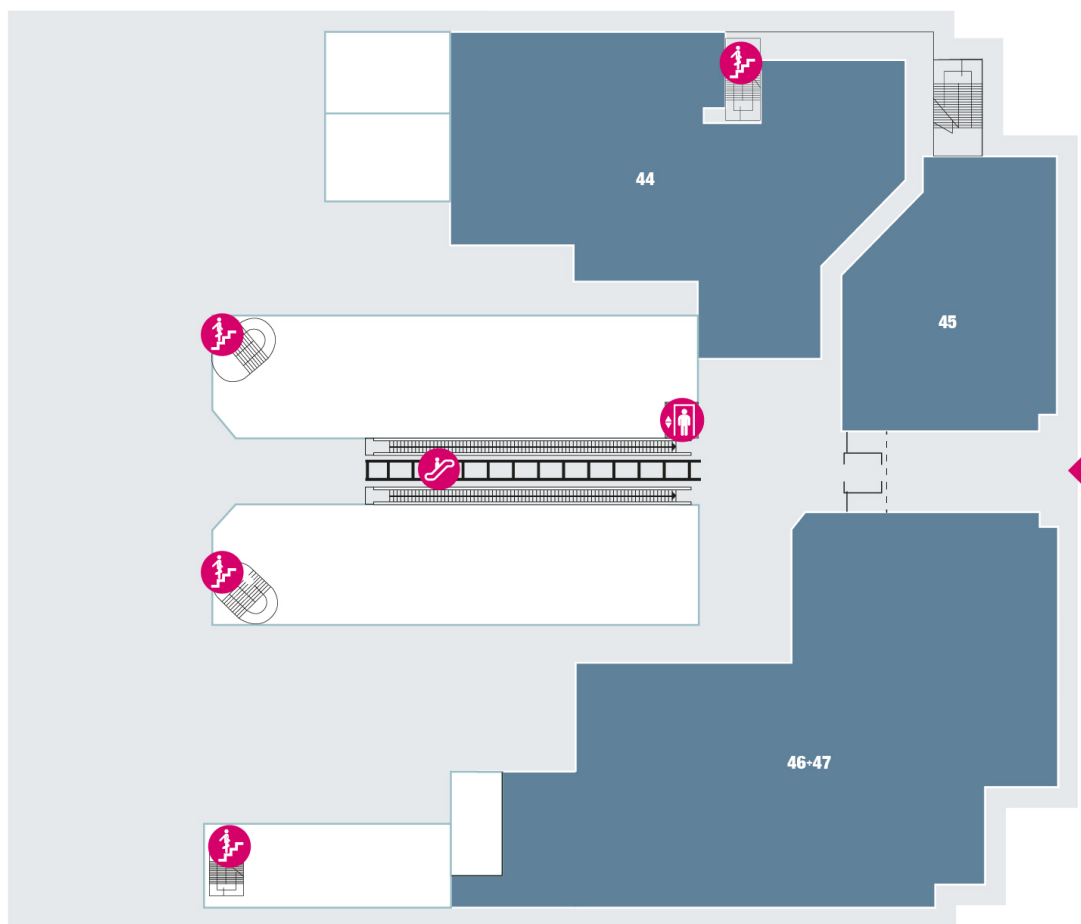

Centro Commerciale Cagliari Marconi - Secondo Piano

44 - VACANT

45 - VACANT

46+47 - VACANT

LEGENDA

Ascensore

Toilette

Scale

Scale mobili